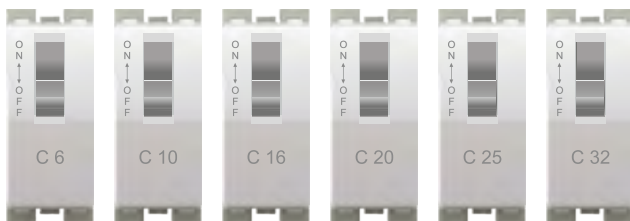

10063 10064 10065 10066 10067 10068