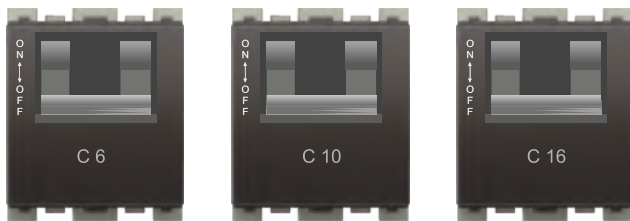

10269 10270 10271