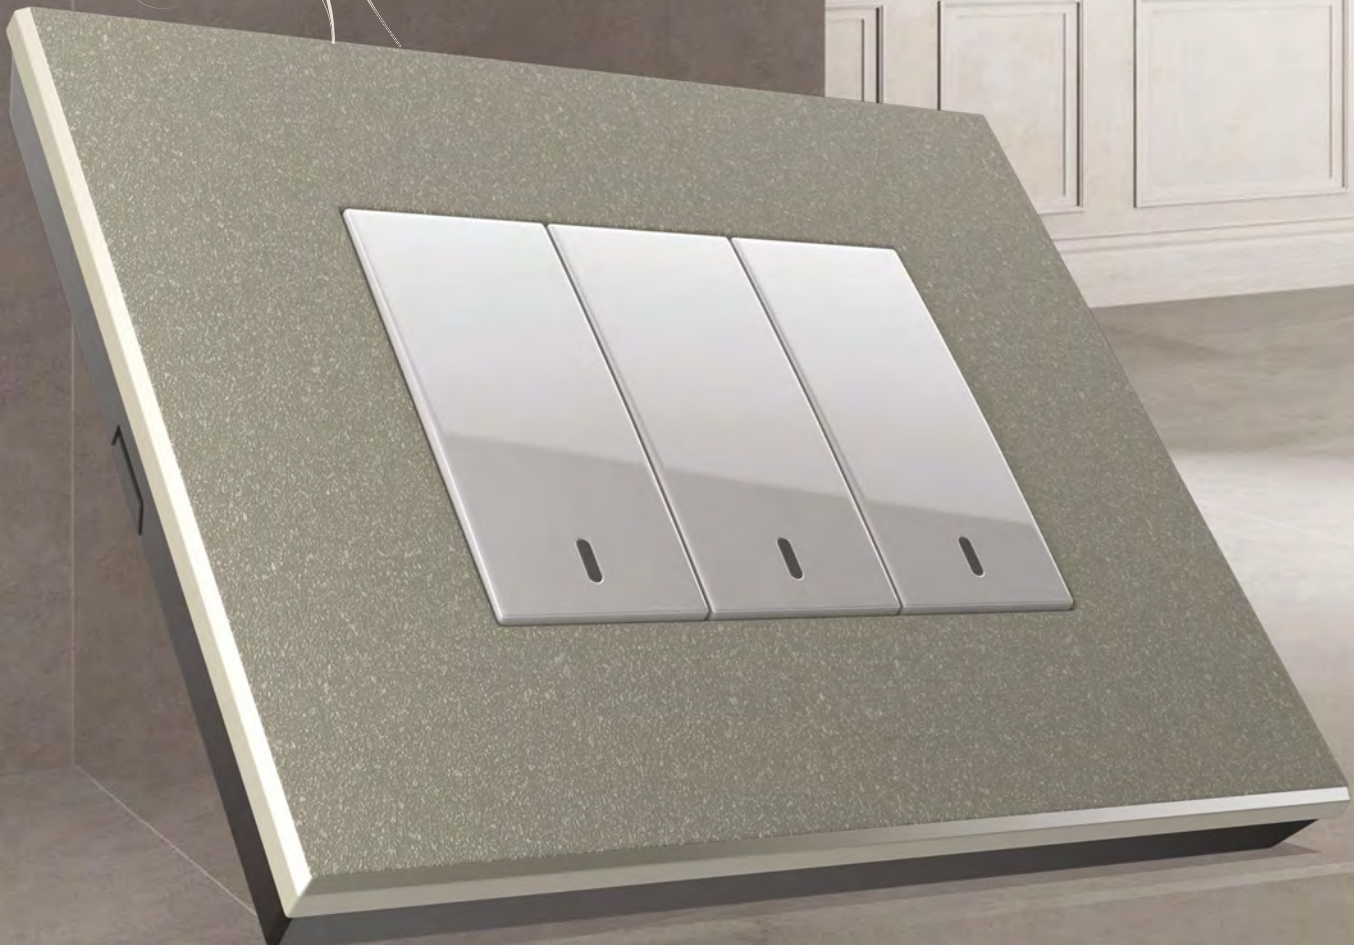

Silver

Copper

Available Plates

ARTINO COVER PLATES (WITH BASE FRAME)

COLOURS	MODULE	1M	2M	3M	4M	6M	8M(H)	8M(SQ)	12M	16M	18M
ECO WHITE	CODE	10430	10431	10432	10433	10434	10435	10436	10437	10438	10439
	MRP RS.	210.00	210.00	230.00	280.00	400.00	480.00	530.00	670.00	780.00	920.00
BLACK	CODE	10440	10441	10442	10443	10444	10445	10446	10447	10448	10449
	MRP RS.	280.00	280.00	310.00	400.00	560.00	650.00	700.00	890.00	1060.00	1260.00
Graphite	CODE	11440	11441	11442	11443	11444	11445	11446	11447	11448	11449
	MRP RS.	280.00	280.00	310.00	400.00	560.00	650.00	700.00	890.00	1060.00	1260.00
WENGE	CODE	10450	10451	10452	10453	10454	10455	10456	10457	10458	10459
WALNUT WOOD	CODE	10460	10461	10462	10463	10464	10465	10466	10467	10468	10469
ROSE WOOD	CODE	10470	10471	10472	10473	10474	10475	10476	10477	10478	10479
Silver	CODE	10604	10605	10606	10607	10608	10609	10610	10611	10612	10613
Copper	CODE	10594	10595	10596	10597	10598	10599	10600	10601	10602	10603
	MRP RS.	350.00	350.00	400.00	500.00	690.00	830.00	850.00	1160.00	1360.00	1600.00
PKG		10	10	10	10	10	10	5	5	5	5