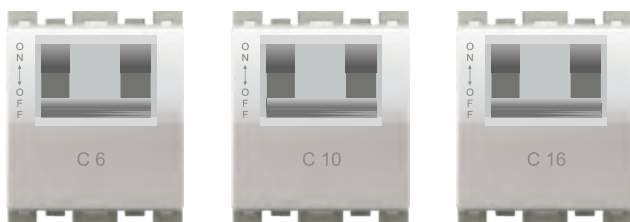

10069 10070 10071