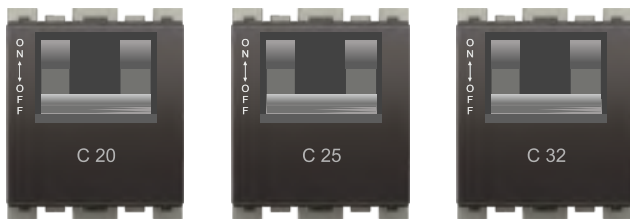

10272 10273 10274

Code	Code		Rate Per Pc.	
Black	Graphite	Item	Black/Graphite	Pkg

ARTINO MCB's SINGLE POLE

10263	11263	6A MCB S.P	370.00	10
10264	11264	10A MCB S.P	370.00	10
10265	11265	16A MCB S.P	370.00	10
10266	11266	20A MCB S.P	370.00	10
10267	11267	25A MCB S.P	370.00	10
10268	11268	32A MCB S.P	370.00	10

ARTINO MCB's DOUBLE POLE

10269	11269	6A MCB D.P	785.00	10
10270	11270	10A MCB D.P	785.00	10
10271	11271	16A MCB D.P	785.00	10

ARTINO MCB's DOUBLE POLE

10272	11272	20A MCB D.P	785.00	10
10273	11273	25A MCB D.P	785.00	10
10274	11274	32A MCB D.P	785.00	10